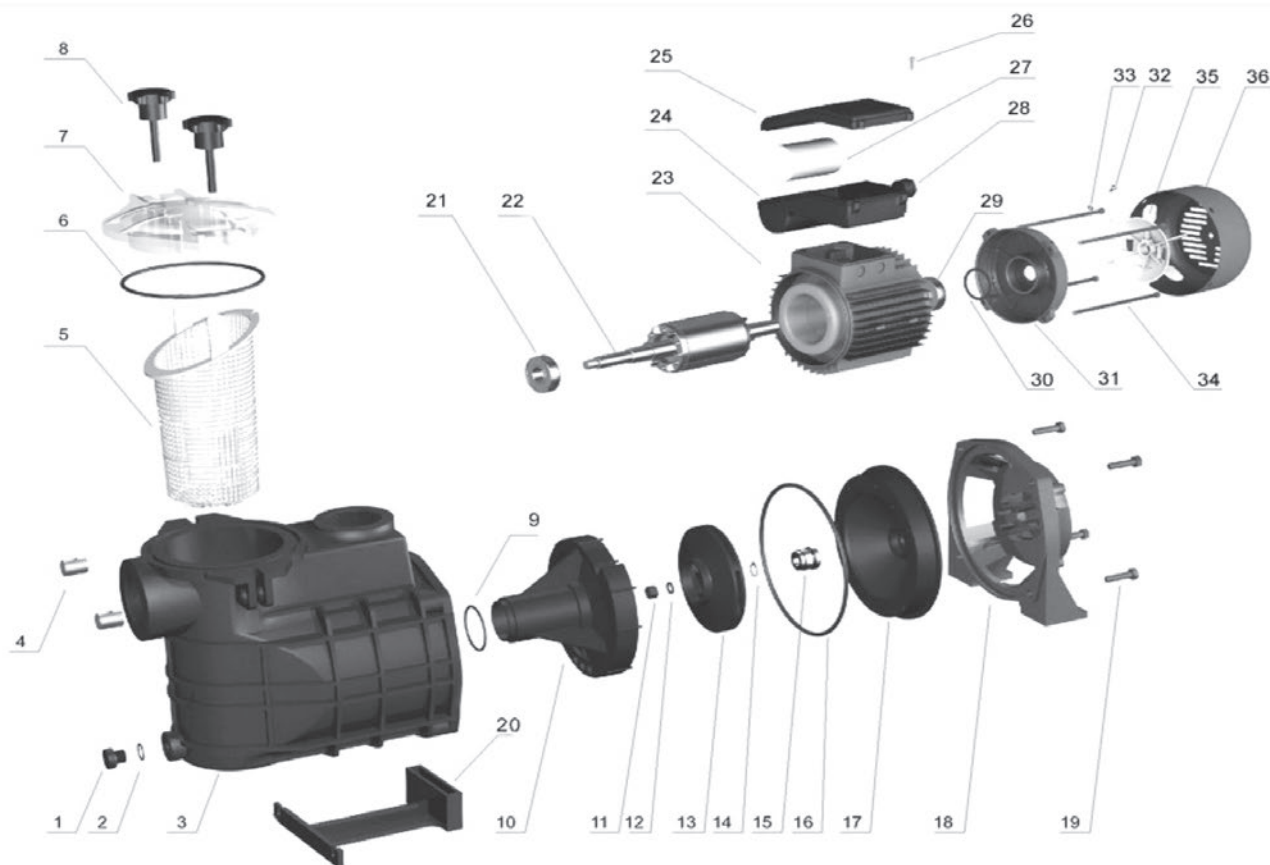

BOMBA BRAVIA

REV062019

PIEZA Nº	DESCRIPCIÓN	COD.	COD. PROVEEDOR	TARIFA INDUSTRIAL €
1	TAPÓN DESAGÜE BOMBA BRAVIA	512567	-	
2	JUNTA TAPÓN DESAGÜE BOMBA BRAVIA	512569	-	
3	CUERPO BOMBA PS 0,33HP BRAVIA	512540C33	-	
3	CUERPO BOMBA PS 0,5HP-1HP BRAVIA	512540C50	-	
3	CUERPO BOMBA PS 1,5HP-2HP BRAVIA	512540C15	-	
3	CUERPO BOMBA PS 3HP BRAVIA	512540C30	-	
4	BULÓN PALOMILLA CIERRE FILTRO BRAVIA	512570	-	
5	CESTILLO 0,33HP-0,5HP BRAVIA	512554C33	-	
5	CESTILLO 0,75HP-1HP BRAVIA	512554C80	-	
5	CESTILLO 1,5HP-2HP BRAVIA	512554C15	-	
6	JUNTA TAPA PREFILTRO 0,33HP-0,5HP BRAVIA	512555J33	-	
6	JUNTA TAPA PREFILTRO 0,75HP-1HP* BRAVIA	512555J80	-	
6	JUNTA TAPA PREFILTRO 1,5HP-3HP BRAVIA	512555J15	-	
7	TAPA PREFILTRO 0,33HP-0,5HP BRAVIA	512556T33	-	
7	TAPA PREFILTRO 0,75HP-1HP BRAVIA	512556T80	-	
7	TAPA PREFILTRO 1,5HP-3HP BRAVIA	512556T15	-	
8	PALOMILLA CIERRE FILTRO BRAVIA	512571	-	
9	JUNTA DIFUSOR BRAVIA	512550	-	
10	DIFUSOR 0,33HP-0,5HP BRAVIA	512549D33	-	
10	DIFUSOR 0,75HP-1HP BRAVIA	512549D80	-	
10	DIFUSOR 1,5HP-3HP BRAVIA	512549D15	-	
11	TUERCA DE TURBINA BRAVIA	512572	-	
12	ARANDELA DE TURBINA BRAVIA	512568	-	