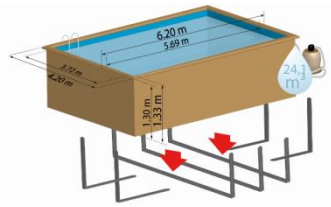

Losa de hormigón: Obligatorio (vigas metálicas)
Concrete slab: Obligatory (Buried steel beam)

PALETIZADO 1 PALLET 1

Unidades Units	1
Medidas Size	405 x 111 x 77 cm
Volumen Volume	3,46 m³
Peso Weight	1190 kg

PALETIZADO 2 PALLET 2

Unidades Units	1
Medidas Size	200 x 80 x 100 cm
Volumen Volume	1,6 m³
Peso Weight	400 kg