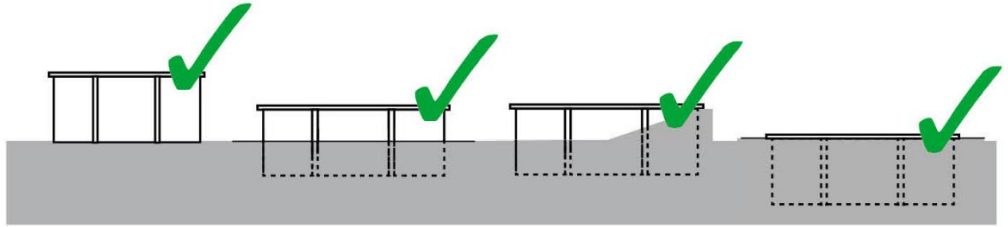

Gre

SunBay

EVORA

i

Referencia	790206 Evora
Descripción	Piscina madera rectangular
Estructura	Madera
Dimensiones exteriores	620 x 420 x 133 cm
Dimensiones interiores	570 x 373 x 130 cm
Volumen	24,1 m ³
Línea de agua	120 cm
Espacio instalación	659 x 461 X 17 cm (5,17 m ³)
Madera	Machihembrado

**Estructura Structure**

Madera – 46 mm
Wood – 46 mm

**Liner Liner**

PVC – Azul – 75/100
PVC – Blue – 75/100

**Perfilería Profiles**

Playas: 4: 145x 2104 mm + 4:145x3090mm +
4:145x1959mm + 4:145x2945mm (playa doble)
Edges: 4: 145x 2104 mm + 4:145x3090mm +
4:145x1959mm + 4:145x2945mm (double edges)
(Playas/Edges: 145+145: 290 mm ancho /width)

**Embellecedores metálicos Metal covers****Manta Bottom protective blanket**

Fondo + pared (200g/m²)
Floor + wall (200g/m²)

**Filtración Filtration**

Arena: ± 85 kg (incluida) - Silex 0,4 - 0,8 mm
Cuba: Ø500 - 770W - Válvula 5 vías
Caudal: 8m³ /h
Sand: ± 85 kg (included) - Silex 0,4 - 0,8 mm
Tank: Ø500 – 770W- Valve 5 ways
Flow: 8m³ /h

**Skimmer Skimmer**

Color: Blanco
Color: White

**Escalera Ladder**

Madera + Inox
Wood outside +Stainless inside

**Kit acceso al skimmer
Skimmer access kit**

Losa de hormigón: Obligatorio (vigas metálicas)
Concrete slab: Obligatory (Buried steel beam)