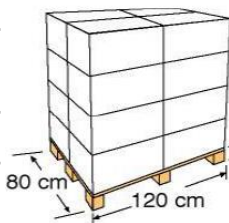

LINERS LINERS

El liner con sistema colgante, da durabilidad y gracias a su diseño facilita la colocación

Liner with hanging system, long-lasting and easy to hang thanks to its design

Referencia	FPR458
Descripción	Liner liso azul para piscinas redondas
Medida	Ø460 X 132 cm
Peso	21,8 kg
Color	Azul
Espesor	40/100
Instalación	Sistema colgante

Reference	FPR458
Descripción	Blue liner for round pools
Measure	Ø460 X 132 cm
Weight	21,8 kg
Colour	Blue
Thickness	40/100
Installation	Hanging system

PACKAGING OUTER BOX

Tipo Type	Cartoncillo / Cardboard
Unidades Units	1
Medidas Size	54 X 39 X 32 cm
Volumen Volume	0,067 m ³
Peso Weight	24,2 Kg

PALETIZADO PALLET

Tipo Type	Europeo/European
Unidades Units	16 und/palet
Medidas Size	120 X 80 X 143 cm
Distribución palet Pallet distribution	4 capas/layers X 4 cajas/box
Volumen Volume	1,372 m ³
Peso Weight	381,75 kg